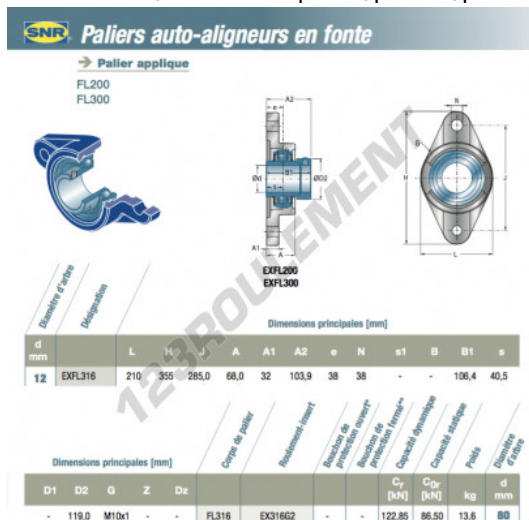

Palier - 2 fixations EXFL316-SNR - EXFL316-SNR

<https://www.123roulement.com/roulement-palier/paliers/palier-fonte-2/exfl316-snr>

CARACTÉRISTIQUES PRODUIT

Marque	SNR
N° Ean13	3663952438702
Diamètre de l'arbre	80 mm
Nb de fixation	2
Serrage	Bague de blocage excentrique
Entraxe de fixation	285 mm
Matière	fonte
Conditionnement	1