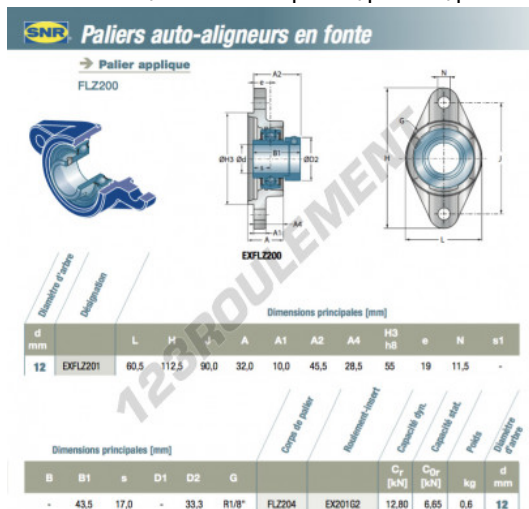

Palier - 2 fixations EXFLZ201-SNR - EXFLZ201-SNR

<https://www.123roulement.com/roulement-palier/paliers/palier-fonte-2/exflz201-snr>

CARACTÉRISTIQUES PRODUIT

Marque	SNR
N° Ean13	3663952438986
Diamètre de l'arbre	12 mm
Nb de fixation	2
Serrage	Bague de blocage excentrique
Entraxe de fixation	90 mm
Matière	fonte
Conditionnement	1