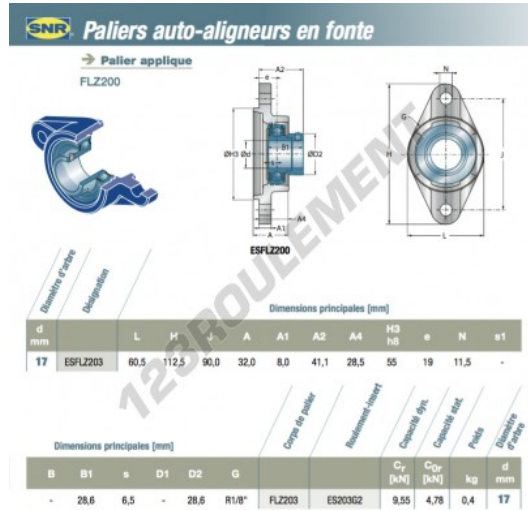

Palier - 2 fixations ESFLZ203-SNR - ESFLZ203-SNR

<https://www.123roulement.com/roulement-palier/paliers/palier-fonte-2/esflz203-snr>

CARACTÉRISTIQUES PRODUIT

Marque	SNR
N° Ean13	3663952439051
Diamètre de l'arbre	17 mm
Diamètre de l'arbre	0.669" inch
Nb de fixation	2
Serrage	Bague de blocage excentrique
Entraxe de fixation	90 mm
Entraxe de fixation	3.543" inch
Matière	fonte
Conditionnement	1