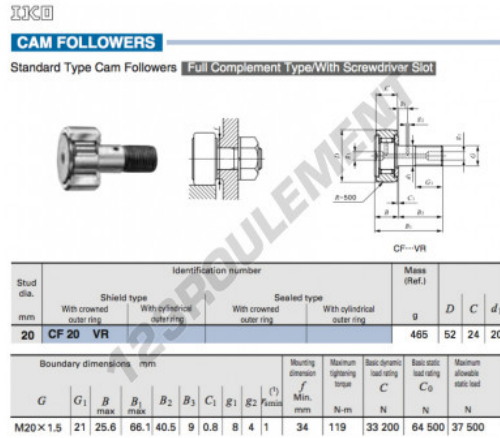

Galet de came avec axe CF20-VR-IKO - CF20-VR-IKO

<https://www.123roulement.com/roulement-palier/roulement-bille/galet-came-axe/cf20-vr-iko>

CARACTÉRISTIQUES PRODUIT

Marque	IKO
N° Ean13	3663952440552
Diam. intérieur	20 mm
Diam. intérieur	0.787" inch
Diam. extérieur	52 mm
Diam. extérieur	2.047" inch
Epaisseur	24 mm
Epaisseur	0.945" inch
Conditionnement	1