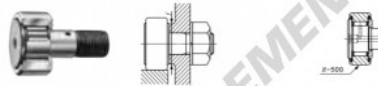

Galet de came avec axe CF30-1-VUUR-IKO - CF30-1-VUUR-IKO

<https://www.123roulement.com/roulement-palier/roulement-bille/galet-came-axe/cf30-1-vuur-iko>

CAM FOLLOWERS

Standard Type Cam Followers Full Complement Type/With Screwdriver Slot

CF-VUUR

Stud dia. mm	Identification number								Mass (Ref.) g	D	C	d ₁		
	Shield type				Sealed type									
	With crowned outer ring		With cylindrical outer ring		With crowned outer ring		With cylindrical outer ring							
30	CF 30-1 VUUR								2 030	85	35	30		
Boundary dimensions mm														
G	G ₁	B _{max}	B _{1max}	B ₂	B ₃	C ₁	g ₁	g ₂	f ⁽¹⁾ mm	Mounting diameter f _{min} mm	Maximum tightening torque C N·m	Basic static load rating C ₀ N	Maximum allowable static load N	
M30 × 1.5	32	37	100	63	15	1	8	4	1	49	438	67 700	144 000	85 900

CARACTÉRISTIQUES PRODUIT

Marque	IKO
N° Ean13	3663952440774
Diam. intérieur	30 mm
Diam. extérieur	85 mm
Épaisseur	35 mm
Conditionnement	1

contact@123roulement.com

03 59 36 04 90

CRT4 de Lesquin 60 Rue Du Haut De Sainghin 59273 Fretin FRANCE