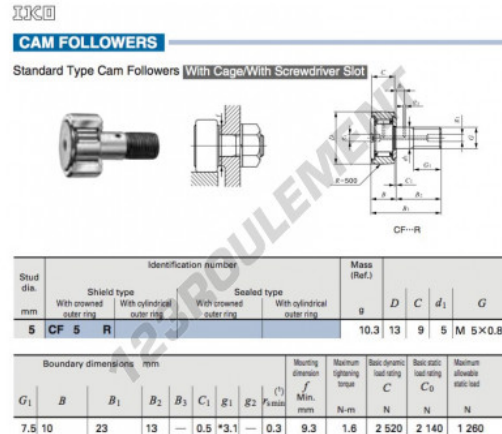

Galet de came avec axe CF5-R-IKO - CF5-R-IKO

<https://www.123roulement.com/roulement-palier/roulement-bille/galet-came-axe/cf5-r-iko>

CARACTÉRISTIQUES PRODUIT

Marque	IKO
N° Ean13	3663952440910
Diam. intérieur	5 mm
Diam. extérieur	13 mm
Epaisseur	9 mm
Conditionnement	1