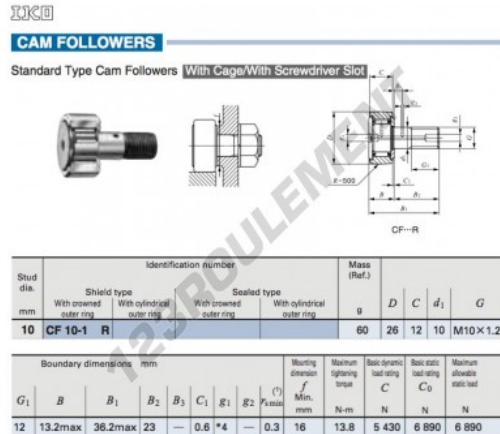

Galet de came avec axe CF10-1-R-IKO - CF10-1-R-IKO

<https://www.123roulement.com/roulement-palier/roulement-bille/galet-came-axe/cf10-1-r-iko>

CARACTÉRISTIQUES PRODUIT

Marque	IKO
N° Ean13	3663952441160
Diam. intérieur	10 mm
Diam. extérieur	26 mm
Epaisseur	12 mm
Conditionnement	1