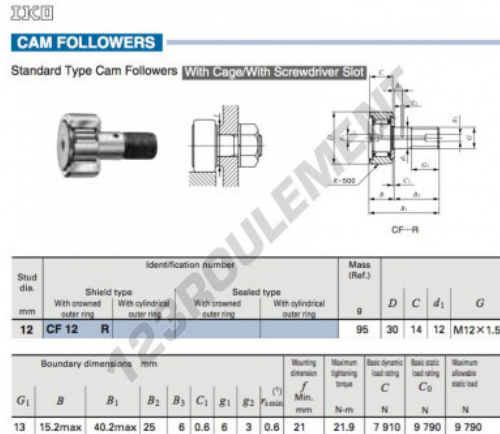

Galet de came avec axe CF12-R-IKO - CF12-R-IKO

<https://www.123roulement.com/roulement-palier/roulement-bille/galet-came-axe/cf12-r-iko>

CARACTÉRISTIQUES PRODUIT

Marque	IKO
N° Ean13	3663952441245
Diam. intérieur	12 mm
Diam. extérieur	30 mm
Épaisseur	14 mm
Conditionnement	1