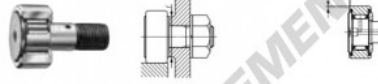

Galet de came avec axe CF20-UU-IKO - CF20-UU-IKO

<https://www.123roulement.com/roulement-palier/roulement-bille/galet-came-axe/cf20-uu-iko>

CAM FOLLOWERS

Standard Type Cam Followers With Cage/With Screwdriver Slot

CF-UU

Stud dia. mm	Identification number				Mass (Ref.)				
	Shield type		Sealed type		g	D	C	d ₁	G
	With crowned outer ring	With cylindrical outer ring	With crowned outer ring	With cylindrical outer ring					
20					480	52	24	20	M20×1.5

CARACTÉRISTIQUES PRODUIT

Marque	IKO
N° Ean13	3663952441436
Diam. intérieur	20 mm
Diam. intérieur	0.787" inch
Diam. extérieur	52 mm
Diam. extérieur	2.047" inch
Epaisseur	24 mm
Epaisseur	0.945" inch
Conditionnement	1