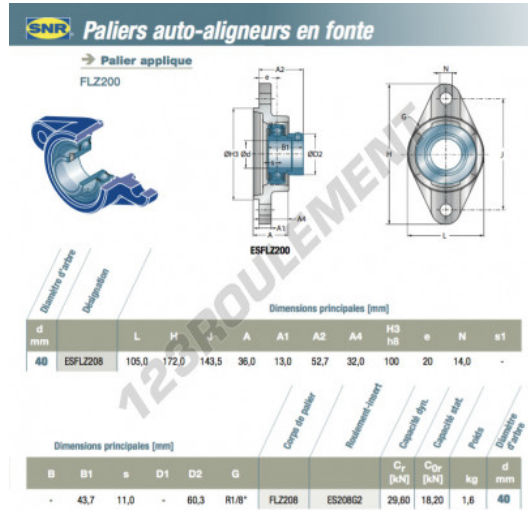

Palier - 2 fixations ESFLZ208-SNR - ESFLZ208-SNR

<https://www.123roulement.com/roulement-palier/paliers/palier-fonte-2/esflz208-snr>

CARACTÉRISTIQUES PRODUIT

Marque	SNR
N° Ean13	3663952443768
Diamètre de l'arbre	40 mm
Nb de fixation	2
Serrage	Bague de blocage excentrique
Entraxe de fixation	143.5 mm
Matière	fonte
Conditionnement	1