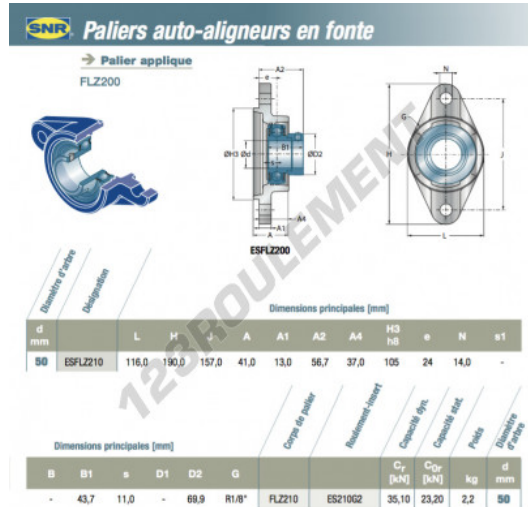

Palier - 2 fixations ESFLZ210-SNR - ESFLZ210-SNR

<https://www.123roulement.com/roulement-palier/paliers/palier-fonte-2/esflz210-snr>

CARACTÉRISTIQUES PRODUIT

Marque	SNR
N° Ean13	3663952443874
Diamètre de l'arbre	50 mm
Nb de fixation	2
Serrage	Bague de blocage excentrique
Entraxe de fixation	157 mm
Matière	fonte
Conditionnement	1