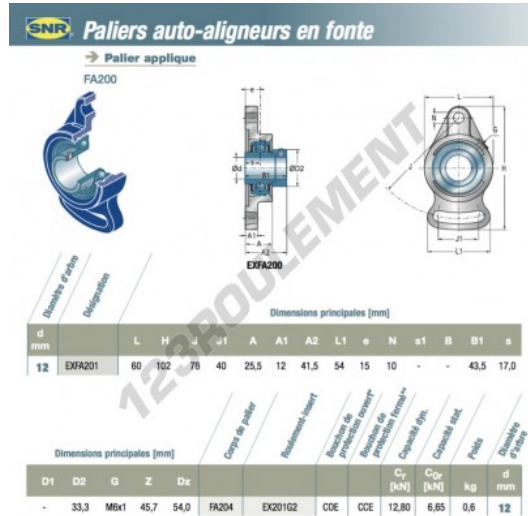

## Palier - 2 fixations EXFA201-SNR - EXFA201-SNR

<https://www.123roulement.com/roulement-palier/paliers/palier-fonte-2/exfa201-snr>

## CARACTÉRISTIQUES PRODUIT

Marque	SNR
N° Ean13	3663952444239
Diamètre de l'arbre	12 mm
Nb de fixation	2
Serrage	Bague de blocage excentrique
Entraxe de fixation	78 mm
Matière	fonte
Conditionnement	1

[contact@123roulement.com](mailto:contact@123roulement.com)