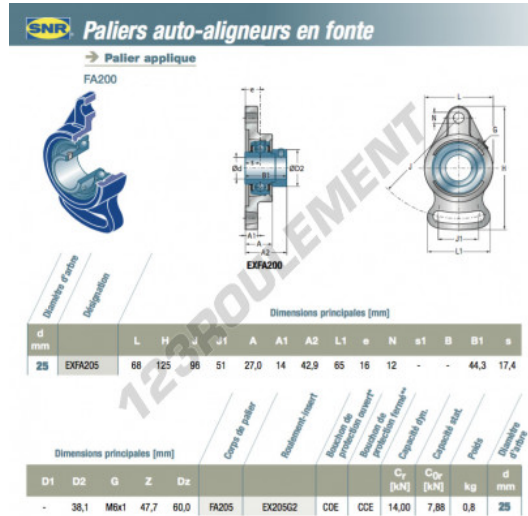

## Palier - 2 fixations EXFA205-SNR - EXFA205-SNR

<https://www.123roulement.com/roulement-palier/paliers/palier-fonte-2/exfa205-snr>

## CARACTÉRISTIQUES PRODUIT

Marque	SNR
N° Ean13	3663952444406
Diamètre de l'arbre	25 mm
Diamètre de l'arbre	0.984" inch
Nb de fixation	2
Serrage	Bague de blocage excentrique
Entraxe de fixation	98 mm
Entraxe de fixation	3.858" inch
Matière	fonte
Conditionnement	1