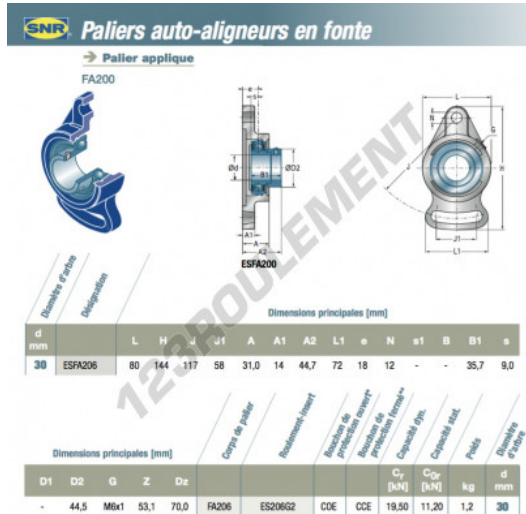

## Palier - 2 fixations ESFA206-SNR - ESFA206-SNR

<https://www.123roulement.com/roulement-palier/paliers/palier-fonte-2/esfa206-snr>

### CARACTÉRISTIQUES PRODUIT

Marque	SNR
N° Ean13	3663952444444
Diamètre de l'arbre	30 mm
Diamètre de l'arbre	1.181" inch
Nb de fixation	2
Serrage	Bague de blocage excentrique
Entraxe de fixation	117 mm
Entraxe de fixation	4.606" inch
Matière	fonte
Conditionnement	1