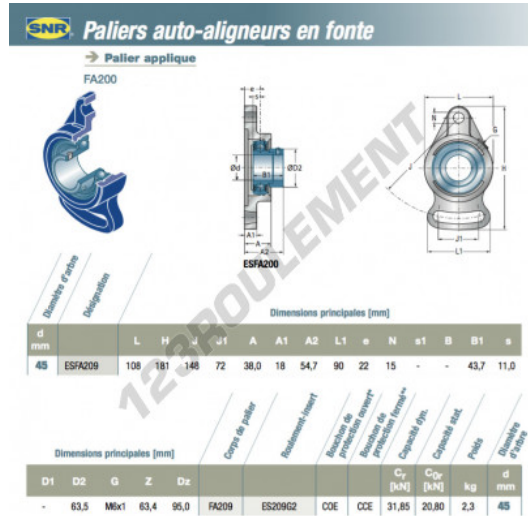

Palier - 2 fixations ESFA209-SNR - ESFA209-SNR

<https://www.123roulement.com/roulement-palier/paliers/palier-fonte-2/esfa209-snr>

CARACTÉRISTIQUES PRODUIT

Marque	SNR
N° Ean13	3663952444598
Diamètre de l'arbre	45 mm
Nb de fixation	2
Serrage	Bague de blocage excentrique
Entraxe de fixation	148 mm
Matière	fonte
Conditionnement	1