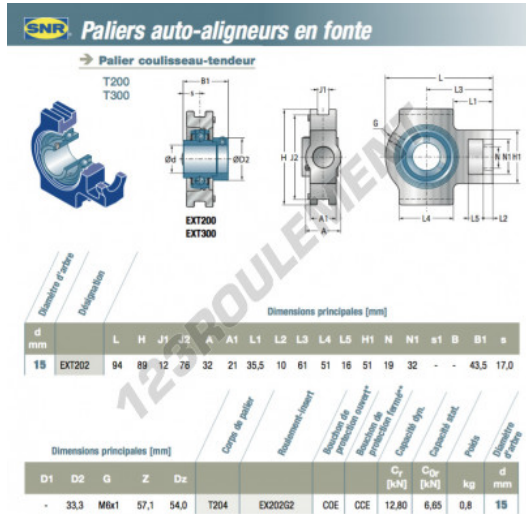

Palier - 1 fixation EXT202-SNR - EXT202-SNR

<https://www.123roulement.com/roulement-palier/paliers/palier-fonte-1/ext202-snr>

CARACTÉRISTIQUES PRODUIT

| | |
|---------------------|------------------------------|
| Marque | SNR |
| N° Ean13 | 3663952444796 |
| Diamètre de l'arbre | 15 mm |
| Nb de fixation | 1 |
| Serrage | Bague de blocage excentrique |
| Matière | fonte |
| Conditionnement | 1 |