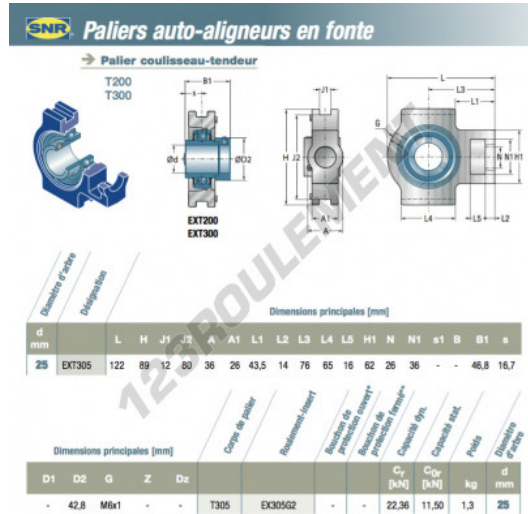

Palier - 1 fixation EXT305-SNR - EXT305-SNR

<https://www.123roulement.com/roulement-palier/paliers/palier-fonte-1/ext305-snr>

CARACTÉRISTIQUES PRODUIT

Marque	SNR
N° Ean13	3663952444932
Diamètre de l'arbre	25 mm
Nb de fixation	1
Serrage	Bague de blocage excentrique
Matière	fonte
Conditionnement	1