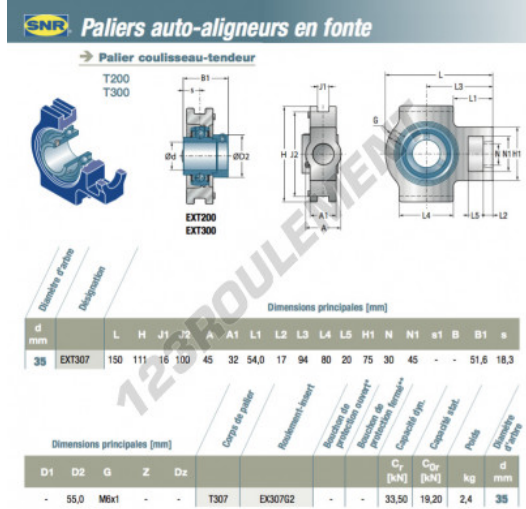

## Palier - 1 fixation EXT307-SNR - EXT307-SNR

<https://www.123roulement.com/roulement-palier/paliers/palier-fonte-1/ext307-snr>

### CARACTÉRISTIQUES PRODUIT

Marque	SNR
N° Ean13	3663952445106
Diamètre de l'arbre	35 mm
Nb de fixation	1
Serrage	Bague de blocage excentrique
Matière	fonte
Conditionnement	1

[contact@123roulement.com](mailto:contact@123roulement.com)