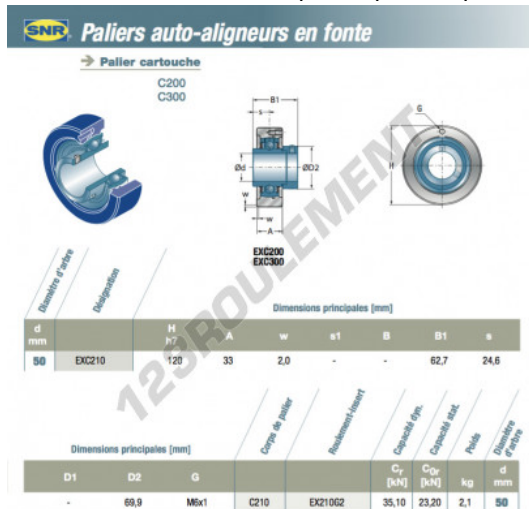

## Palier - 0 fixation EXC210-SNR - EXC210-SNR

<https://www.123roulement.com/roulement-palier/paliers/palier-fonte-0/exc210-snr>

### CARACTÉRISTIQUES PRODUIT

Marque	SNR
N° Ean13	3663952447582
Diamètre de l'arbre	50 mm
Serrage	Bague de blocage excentrique
Entraxe de fixation	120 mm
Matière	fonte
Conditionnement	1

[contact@123roulement.com](mailto:contact@123roulement.com)