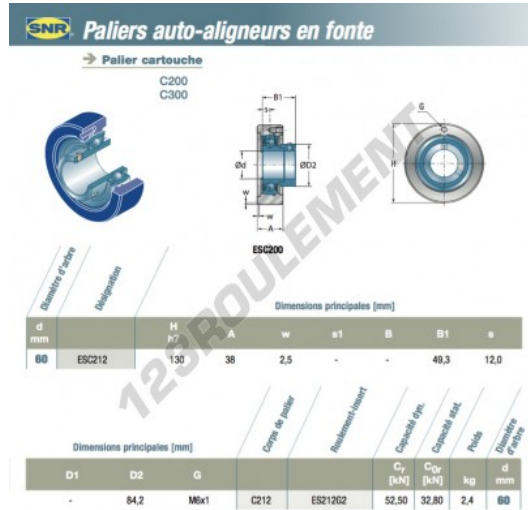

Palier - 0 fixation ESC212-SNR - ESC212-SNR

<https://www.123roulement.com/roulement-palier/paliers/palier-fonte-0/esc212-snr>

CARACTÉRISTIQUES PRODUIT

Marque	SNR
N° Ean13	3663952447735
Diamètre de l'arbre	60 mm
Serrage	Bague de blocage excentrique
Entraxe de fixation	130 mm
Matière	fonte
Conditionnement	1