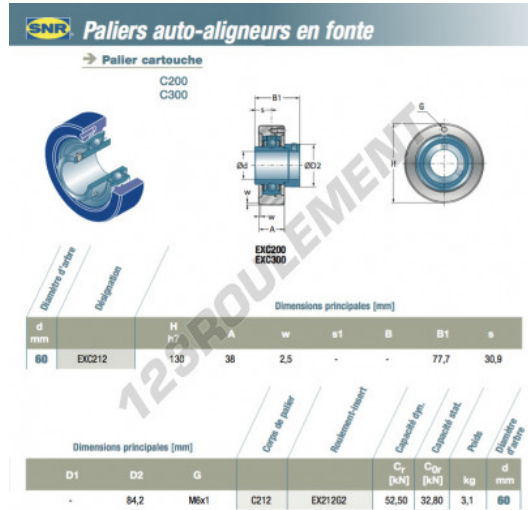

Palier - 0 fixation EXC212-SNR - EXC212-SNR

<https://www.123roulement.com/roulement-palier/paliers/palier-fonte-0/exc212-snr>

CARACTÉRISTIQUES PRODUIT

Marque	SNR
N° Ean13	3663952447742
Diamètre de l'arbre	60 mm
Serrage	Bague de blocage excentrique
Entraxe de fixation	130 mm
Matière	fonte
Conditionnement	1