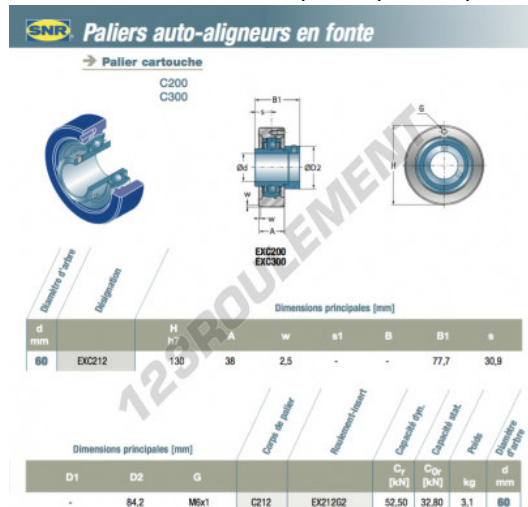

Palier - 0 fixation EXC212-SNR - EXC212-SNR

<https://www.123roulement.com/roulement-palier/paliers/palier-fonte-0/exc212-snr>

CARACTÉRISTIQUES PRODUIT

Marque	SNR
N° Ean13	3663952447742
Largeur	130 mm
Largeur	5.118" inch
Diamètre de l'arbre	60 mm
Diamètre de l'arbre	2.362" inch
Serrage	Bague de blocage excentrique
Entraxe de fixation	130 mm
Entraxe de fixation	5.118" inch
Matière	fonte
Conditionnement	1