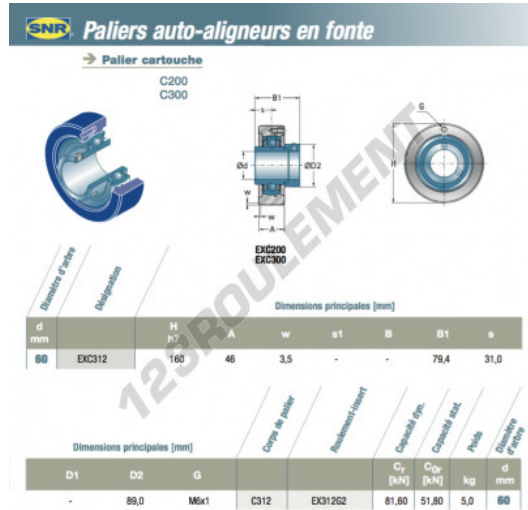

## Palier - 0 fixation EXC312-SNR - EXC312-SNR

<https://www.123roulement.com/roulement-palier/paliers/palier-fonte-0/exc312-snr>

### CARACTÉRISTIQUES PRODUIT

Marque	SNR
N° Ean13	3663952447773
Diamètre de l'arbre	60 mm
Serrage	Bague de blocage excentrique
Entraxe de fixation	160 mm
Matière	fonte
Conditionnement	1

[contact@123roulement.com](mailto:contact@123roulement.com)