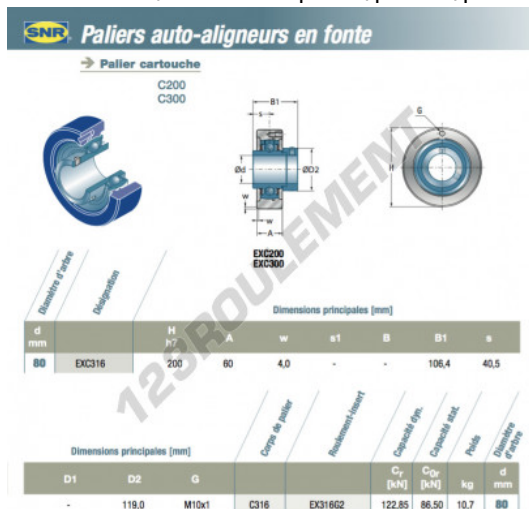

## Palier - 0 fixation EXC316-SNR - EXC316-SNR

<https://www.123roulement.com/roulement-palier/paliers/palier-fonte-0/exc316-snr>

### CARACTÉRISTIQUES PRODUIT

Marque	SNR
N° Ean13	3663952447995
Diamètre de l'arbre	80 mm
Serrage	Bague de blocage excentrique
Entraxe de fixation	200 mm
Matière	fonte
Conditionnement	1

[contact@123roulement.com](mailto:contact@123roulement.com)