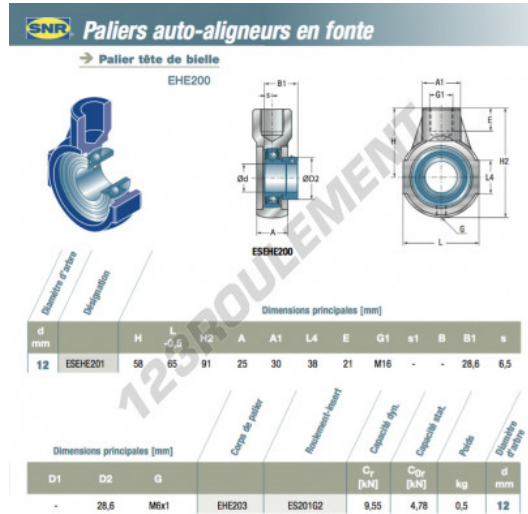

Palier - 1 fixation ESEHE201-SNR - ESEHE201-SNR

<https://www.123roulement.com/roulement-palier/paliers/palier-fonte-1/esehe201-snr>

CARACTÉRISTIQUES PRODUIT

Marque	SNR
N° Ean13	3663952448220
Diamètre de l'arbre	12 mm
Nb de fixation	1
Serrage	Bague de blocage excentrique
Matière	fonte
Conditionnement	1