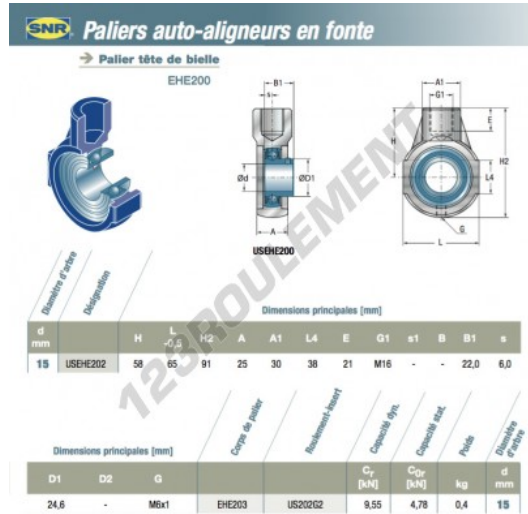

## Palier - 1 fixation USEHE202-SNR - USEHE202-SNR

<https://www.123roulement.com/roulement-palier/paliers/palier-fonte-1/usehe202-snr>

### CARACTÉRISTIQUES PRODUIT

Marque	SNR
N° Ean13	3663952448251
Diamètre de l'arbre	15 mm
Nb de fixation	1
Serrage	Vis de blocage
Matière	fonte
Conditionnement	1

[contact@123roulement.com](mailto:contact@123roulement.com)