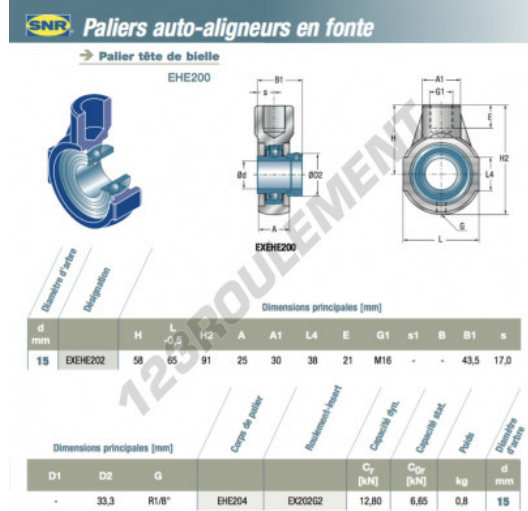

Palier - 1 fixation EXEHE202-SNR - EXEHE202-SNR

<https://www.123roulement.com/roulement-palier/paliers/palier-fonte-1/exehe202-snr>

CARACTÉRISTIQUES PRODUIT

Marque	SNR
N° Ean13	3663952448275
Diamètre de l'arbre	15 mm
Diamètre de l'arbre	0.591" inch
Nb de fixation	1
Serrage	Bague de blocage excentrique
Matière	fonte
Conditionnement	1