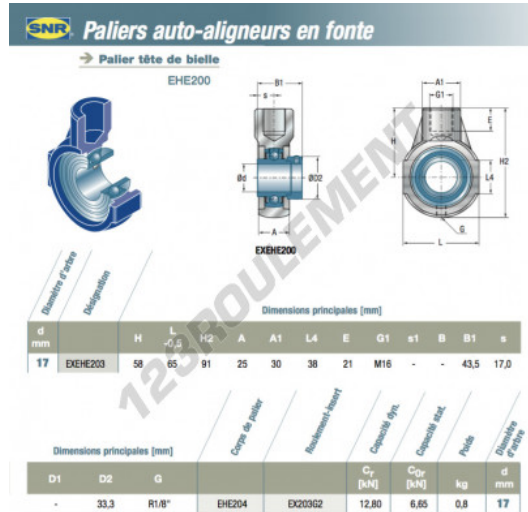

Palier - 1 fixation EXEHE203-SNR - EXEHE203-SNR

<https://www.123roulement.com/roulement-palier/paliers/palier-fonte-1/exehe203-snr>

CARACTÉRISTIQUES PRODUIT

Marque	SNR
N° Ean13	3663952448312
Diamètre de l'arbre	17 mm
Nb de fixation	1
Serrage	Bague de blocage excentrique
Matière	fonte
Conditionnement	1