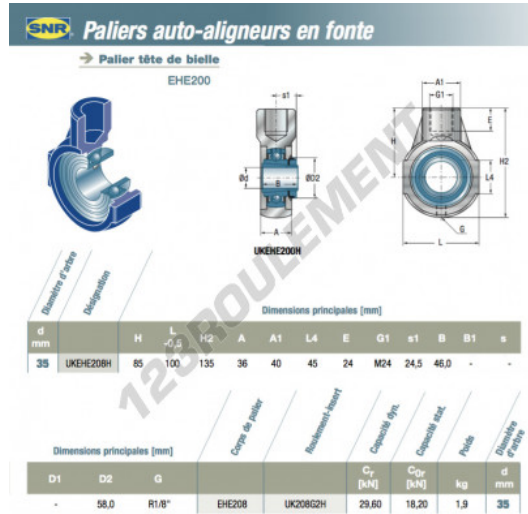

Palier - 1 fixation UKEHE208H-SNR - UKEHE208H-SNR

<https://www.123roulement.com/roulement-palier/paliers/palier-fonte-1/ukehe208h-snr>

CARACTÉRISTIQUES PRODUIT

Marque	SNR
N° Ean13	3663952448510
Diamètre de l'arbre	35 mm
Nb de fixation	1
Serrage	Manchon de serrage
Matière	fonte
Conditionnement	1