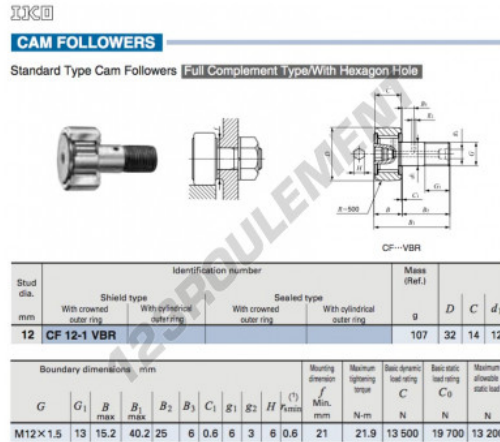

Galet de came avec axe CF12-1-VBR-IKO - CF12-1-VBR-IKO

<https://www.123roulement.com/roulement-palier/roulement-bille/galet-came-axe/cf12-1-vbr-iko>

CARACTÉRISTIQUES PRODUIT

Marque	IKO
N° Ean13	3663952448589
Diam. intérieur	12 mm
Diam. intérieur	0.472" inch
Diam. extérieur	32 mm
Diam. extérieur	1.26" inch
Epaisseur	14 mm
Epaisseur	0.551" inch
Conditionnement	1