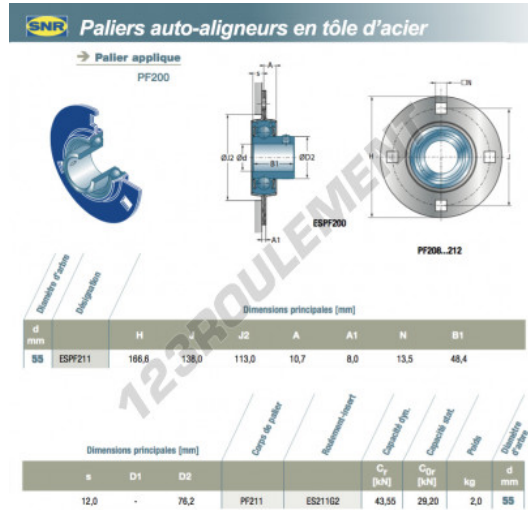

Palier - 4 fixations ESPF211-SNR - ESPF211-SNR

<https://www.123roulement.com/roulement-palier/paliers/palier-fonte-4/esp211-snr>

CARACTÉRISTIQUES PRODUIT

Marque	SNR
N° Ean13	3616060458612
Diamètre de l'arbre	55 mm
Nb de fixation	4
Serrage	Bague de blocage excentrique
Entraxe de fixation	138 mm
Matière	TOLE
Conditionnement	1