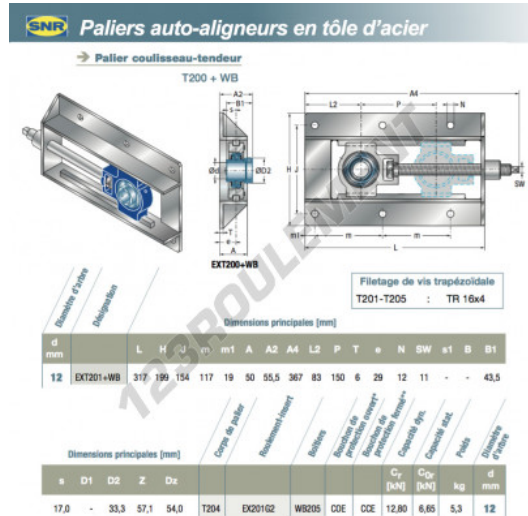

Palier - 1 fixation EXT201-WB-SNR - EXT201-WB-SNR

<https://www.123roulement.com/roulement-palier/paliers/palier-fonte-1/ext201-wb-snr>

CARACTÉRISTIQUES PRODUIT

Marque	SNR
N° Ean13	3663952453026
Diamètre de l'arbre	12 mm
Nb de fixation	1
Serrage	Bague de blocage excentrique
Entraxe de fixation	154 mm
Matière	fonte
Conditionnement	1