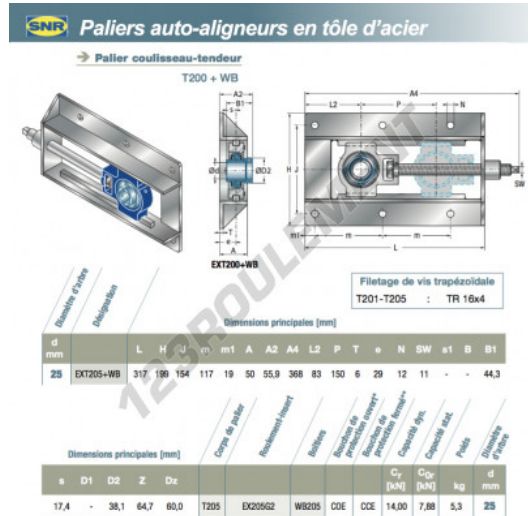

Palier - 1 fixation EXT205-WB-SNR - EXT205-WB-SNR

<https://www.123roulement.com/roulement-palier/paliers/palier-fonte-1/ext205-wb-snr>

CARACTÉRISTIQUES PRODUIT

Marque	SNR
N° Ean13	3663952453156
Diamètre de l'arbre	25 mm
Nb de fixation	1
Serrage	Bague de blocage excentrique
Entraxe de fixation	154 mm
Matière	fonte
Conditionnement	1