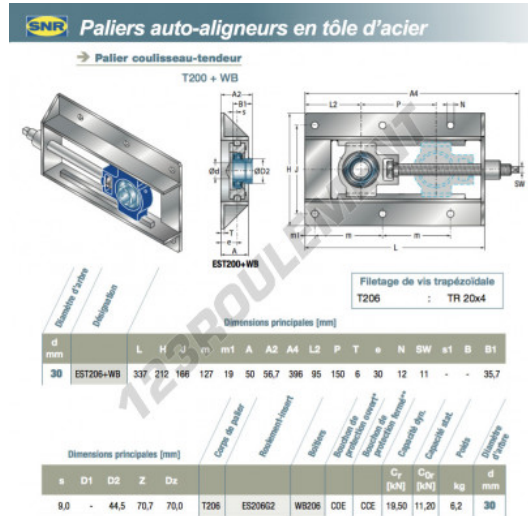

Palier - 1 fixation EST206-WB-SNR - EST206-WB-SNR

<https://www.123roulement.com/roulement-palier/paliers/palier-fonte-1/est206-wb-snr>

CARACTÉRISTIQUES PRODUIT

Marque	SNR
N° Ean13	3663952453194
Diamètre de l'arbre	30 mm
Nb de fixation	1
Serrage	Vis de blocage
Entraxe de fixation	166 mm
Matière	fonte
Poids	1450 g
Conditionnement	-
Norme	Sans norme