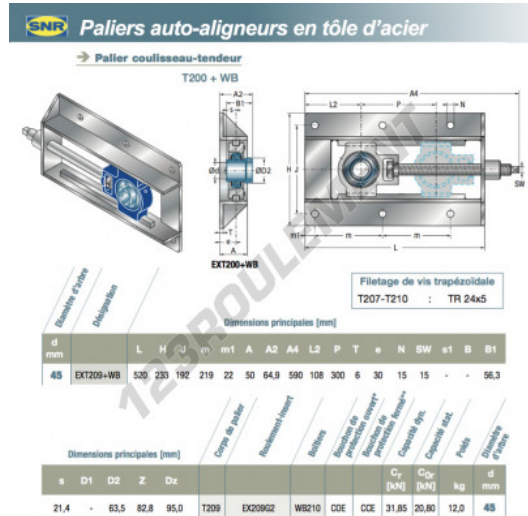

## Palier - 1 fixation EXT209-WB-SNR - EXT209-WB-SNR

<https://www.123roulement.com/roulement-palier/paliers/palier-fonte-1/ext209-wb-snr>

### CARACTÉRISTIQUES PRODUIT

Marque	SNR
N° Ean13	3663952453361
Diamètre de l'arbre	45 mm
Nb de fixation	1
Serrage	Bague de blocage excentrique
Entraxe de fixation	192 mm
Matière	fonte
Conditionnement	1