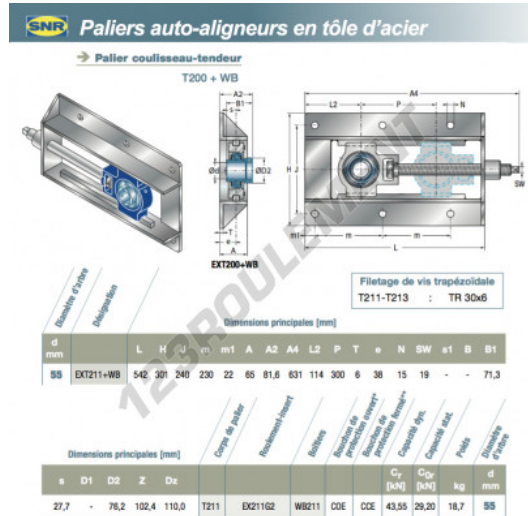

## Palier - 1 fixation EXT211-WB-SNR - EXT211-WB-SNR

<https://www.123roulement.com/roulement-palier/paliers/palier-fonte-1/ext211-wb-snr>

### CARACTÉRISTIQUES PRODUIT

Marque	SNR
N° Ean13	3663952453460
Diamètre de l'arbre	55 mm
Nb de fixation	1
Serrage	Bague de blocage excentrique
Entraxe de fixation	240 mm
Matière	fonte
Conditionnement	1