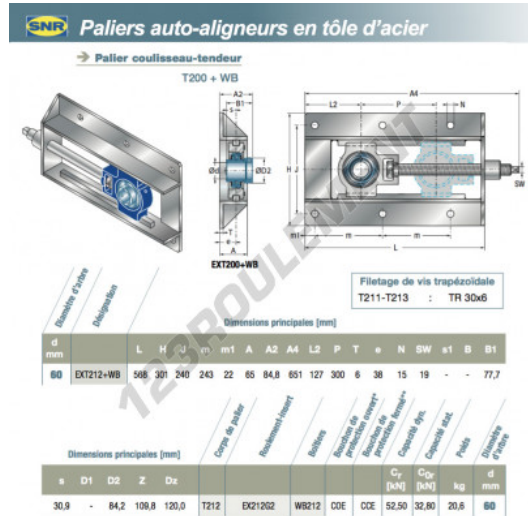

Palier - 1 fixation EXT212-WB-SNR - EXT212-WB-SNR

<https://www.123roulement.com/roulement-palier/paliers/palier-fonte-1/ext212-wb-snr>

CARACTÉRISTIQUES PRODUIT

Marque	SNR
N° Ean13	3663952453514
Diamètre de l'arbre	60 mm
Nb de fixation	1
Serrage	Bague de blocage excentrique
Entraxe de fixation	240 mm
Matière	fonte
Conditionnement	1