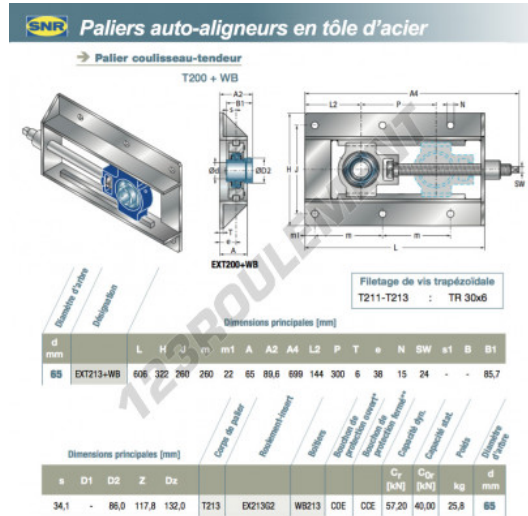

Palier - 1 fixation EXT213-WB-SNR - EXT213-WB-SNR

<https://www.123roulement.com/roulement-palier/paliers/palier-fonte-1/ext213-wb-snr>

CARACTÉRISTIQUES PRODUIT

Marque	SNR
N° Ean13	3616060458780
Diamètre de l'arbre	65 mm
Nb de fixation	1
Serrage	Bague de blocage excentrique
Entraxe de fixation	260 mm
Matière	fonte
Conditionnement	1