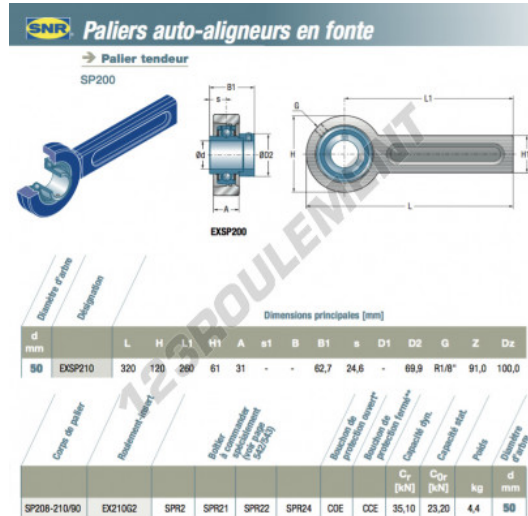

## Palier - 0 fixation EXSP210-SNR - EXSP210-SNR

<https://www.123roulement.com/roulement-palier/paliers/palier-fonte-0/exsp210-snr>

## CARACTÉRISTIQUES PRODUIT

Marque	SNR
N° Ean13	3663952453989
Diamètre de l'arbre	50 mm
Serrage	Bague de blocage excentrique
Matière	fonte
Conditionnement	1

[contact@123roulement.com](mailto:contact@123roulement.com)