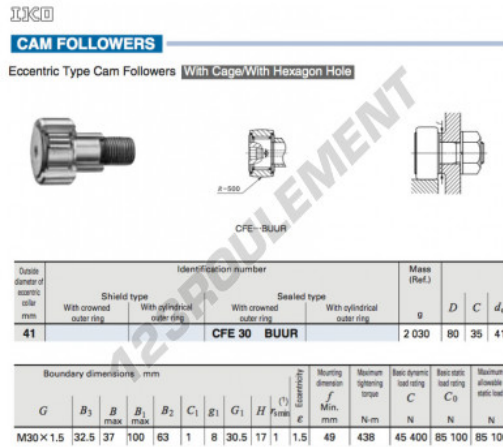

## Galet de came avec axe CFE30-BUUR-IKO - CFE30-BUUR-IKO

<https://www.123roulement.com/roulement-palier/roulement-bille/galet-came-axe/cfe30-buur-iko>

### CARACTÉRISTIQUES PRODUIT

Marque	IKO
N° Ean13	3616060459626
Diam. intérieur	41 mm
Diam. intérieur	1.614" inch
Diam. extérieur	80 mm
Diam. extérieur	3.15" inch
Epaisseur	35 mm
Epaisseur	1.378" inch
Conditionnement	1