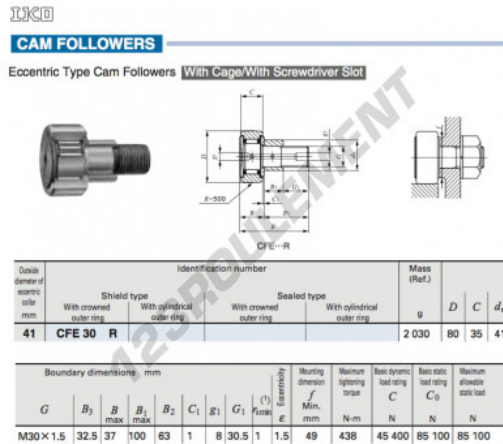

Galet de came avec axe CFE30-R-IKO - CFE30-R-IKO

<https://www.123roulement.com/roulement-palier/roulement-bille/galet-came-axe/cfe30-r-iko>

CARACTÉRISTIQUES PRODUIT

Marque	IKO
N° Ean13	3616060460172
Diam. intérieur	41 mm
Diam. extérieur	80 mm
Épaisseur	35 mm
Poids	2030000 g
Conditionnement	1