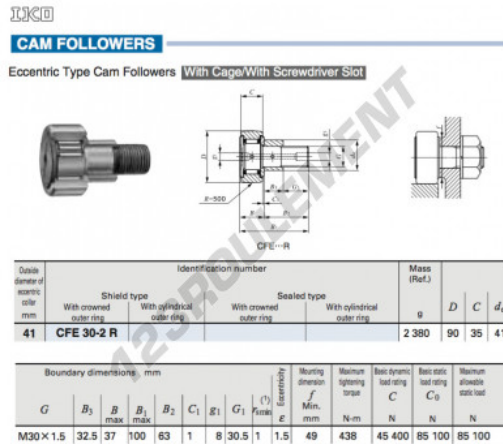

Galet de came avec axe CFE30-2-R-IKO - CFE30-2-R-IKO

<https://www.123roulement.com/roulement-palier/roulement-bille/galet-came-axe/cfe30-2-r-iko>

CARACTÉRISTIQUES PRODUIT

| | |
|-----------------|---------------|
| Marque | IKO |
| N° Ean13 | 3616060460271 |
| Diam. intérieur | 41 mm |
| Diam. extérieur | 90 mm |
| Épaisseur | 35 mm |
| Poids | 2380 g |
| Conditionnement | 1 |