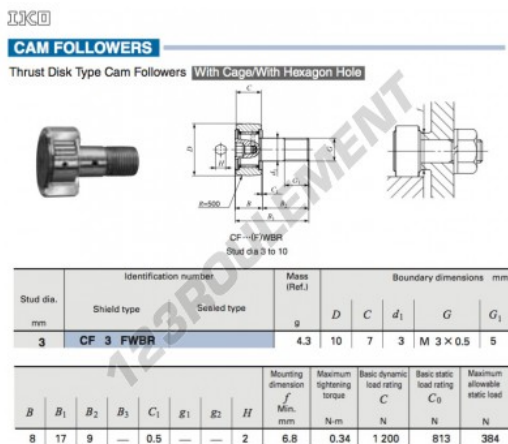

Galet de came avec axe CF3-FWBR-IKO - CF3-FWBR-IKO

<https://www.123roulement.com/roulement-palier/roulement-bille/galet-came-axe/cf3-fwbr-iko>

CARACTÉRISTIQUES PRODUIT

Marque	IKO
N° Ean13	3616060461421
Diam. intérieur	3 mm
Diam. extérieur	10 mm
Épaisseur	7 mm
Poids	4.3 g
Conditionnement	1