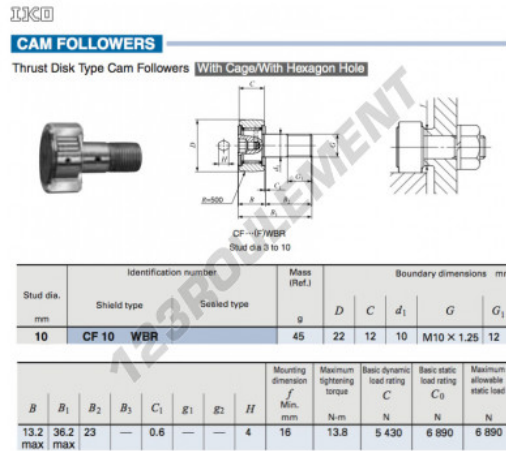

Galet de came avec axe CF10-WBR-IKO - CF10-WBR-IKO

<https://www.123roulement.com/roulement-palier/roulement-bille/galet-came-axe/cf10-wbr-iko>

CARACTÉRISTIQUES PRODUIT

| | |
|-----------------|---------------|
| Marque | IKO |
| N° Ean13 | 3616060461476 |
| Diam. intérieur | 10 mm |
| Diam. extérieur | 22 mm |
| Epaisseur | 12 mm |
| Poids | 45 g |
| Conditionnement | 1 |