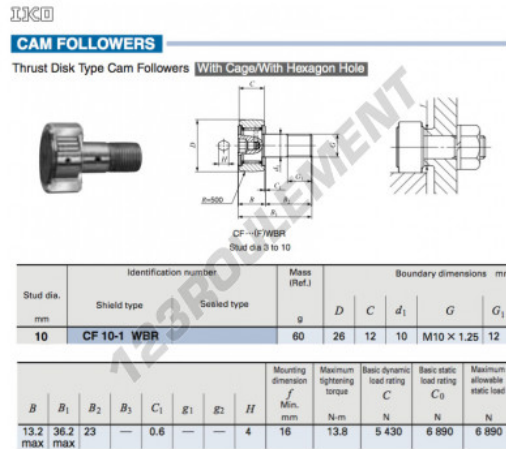

Galet de came avec axe CF10-1-WBR-IKO - CF10-1-WBR-IKO

<https://www.123roulement.com/roulement-palier/roulement-bille/galet-came-axe/cf10-1-wbr-iko>

CARACTÉRISTIQUES PRODUIT

Marque	IKO
N° Ean13	3616060461483
Diam. intérieur	10 mm
Diam. extérieur	26 mm
Épaisseur	12 mm
Poids	60 g
Conditionnement	1