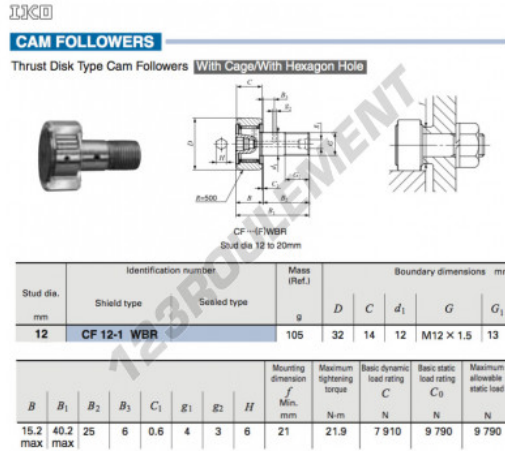

Galet de came avec axe CF12-1-WBR-IKO - CF12-1-WBR-IKO

<https://www.123roulement.com/roulement-palier/roulement-bille/galet-came-axe/cf12-1-wbr-iko>

CARACTÉRISTIQUES PRODUIT

Marque	IKO
N° Ean13	3616060461513
Diam. intérieur	12 mm
Diam. extérieur	32 mm
Épaisseur	14 mm
Poids	105 g
Conditionnement	1