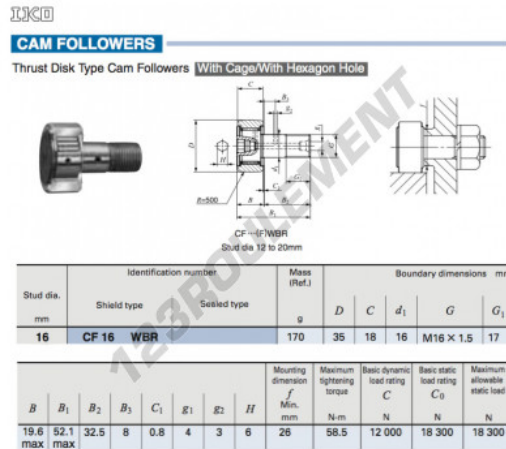

Galet de came avec axe CF16-WBR-IKO - CF16-WBR-IKO

<https://www.123roulement.com/roulement-palier/roulement-bille/galet-came-axe/cf16-wbr-iko>

CARACTÉRISTIQUES PRODUIT

Marque	IKO
N° Ean13	3663952458588
Diam. intérieur	16 mm
Diam. extérieur	35 mm
Épaisseur	18 mm
Poids	170 g
Conditionnement	1