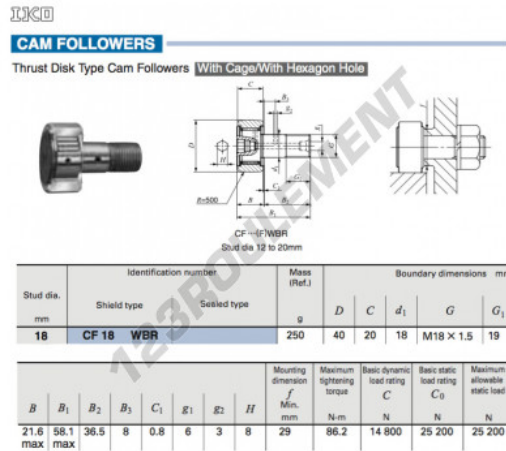

Galet de came avec axe CF18-WBR-IKO - CF18-WBR-IKO

<https://www.123roulement.com/roulement-palier/roulement-bille/galet-came-axe/cf18-wbr-iko>

CARACTÉRISTIQUES PRODUIT

Marque	IKO
N° Ean13	3663952458618
Diam. intérieur	18 mm
Diam. extérieur	40 mm
Épaisseur	20 mm
Poids	250 g
Conditionnement	1