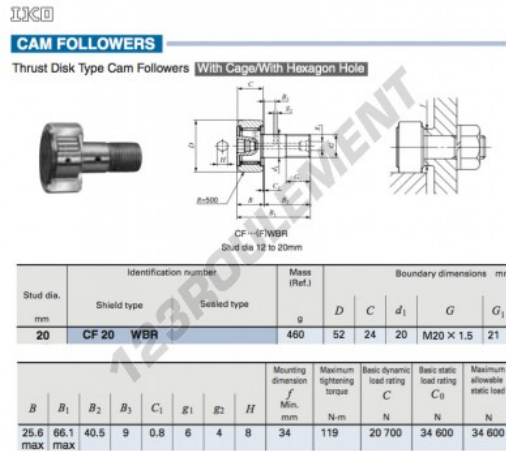

Galet de came avec axe CF20-WBR-IKO - CF20-WBR-IKO

<https://www.123roulement.com/roulement-palier/roulement-bille/galet-came-axe/cf20-wbr-iko>

CARACTÉRISTIQUES PRODUIT

Marque	IKO
N° Ean13	3663952458625
Diam. intérieur	20 mm
Diam. intérieur	0.787" inch
Diam. extérieur	52 mm
Diam. extérieur	2.047" inch
Epaisseur	24 mm
Epaisseur	0.945" inch
Poids	460 g
Conditionnement	1