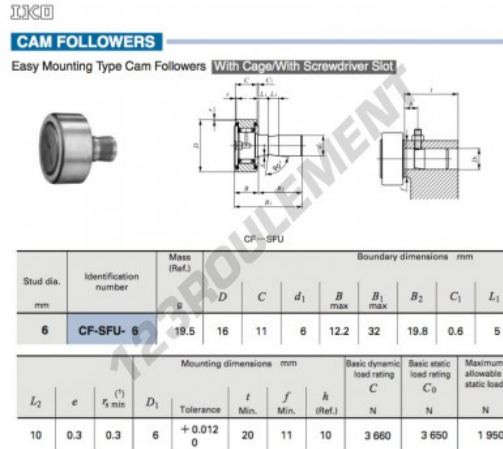

Galet de came avec axe CF-SFU-6-IKO - CF-SFU-6-IKO

<https://www.123roulement.com/roulement-palier/roulement-bille/galet-came-axe/cf-sfu-6-iko>

CARACTÉRISTIQUES PRODUIT

Marque	IKO
N° Ean13	3616060461827
Diam. intérieur	6 mm
Diam. extérieur	16 mm
Épaisseur	11 mm
Poids	19.5 g
Conditionnement	1