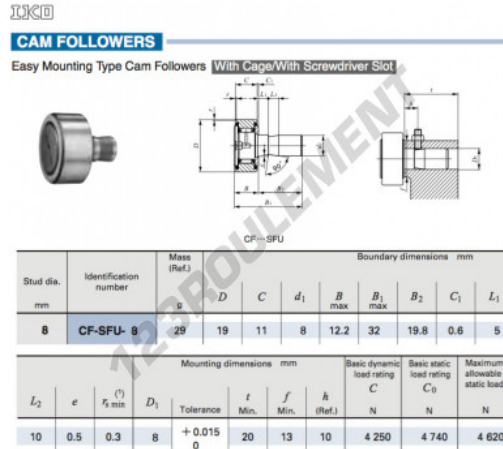

Galet de came avec axe CF-SFU-8-IKO - CF-SFU-8-IKO

<https://www.123roulement.com/roulement-palier/roulement-bille/galet-came-axe/cf-sfu-8-iko>

CARACTÉRISTIQUES PRODUIT

Marque	IKO
N° Ean13	3616060461834
Diam. intérieur	8 mm
Diam. extérieur	19 mm
Épaisseur	11 mm
Poids	29 g
Conditionnement	1